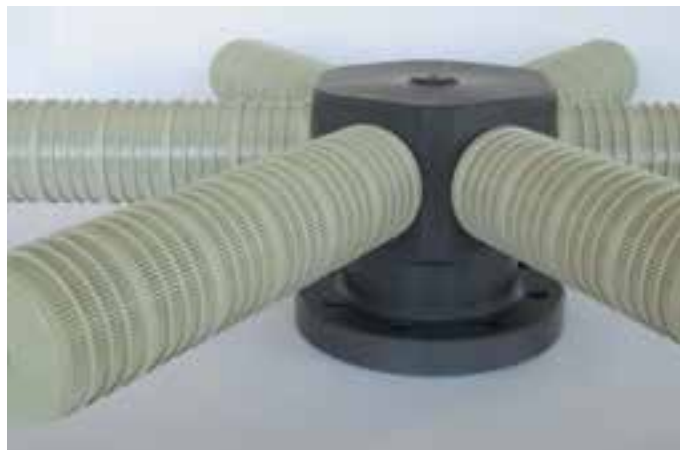

Sistema di drenaggio - PVC
Drain system - PVC

Collettore 6 vie 2" - DN100 - PVC
Hub 6 ways 2" - DN100 - PVC