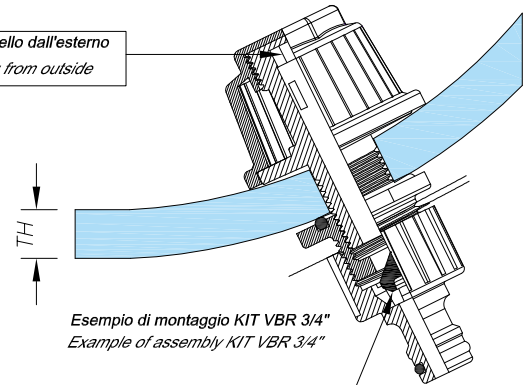

## ACCESSORI PER FILTRI PISCINE - SCARICO DI FONDO ACCESSORIES FOR SWIMMING POOL FILTERS - BOTTOM DRAIN

- Disponibile con Attacco Rapido e Portagomma per tubo.

- Dotati di Otturatore interno per chiusura rapida e scarico.

- Available with Quick Connector and Hose Adapter.

- Equipped with internal shutter for fast closing and discharge.

Presca esagonale SW10 per bloccaggio ugello dall'esterno  
SW10 hexagonal socket for nozzle locking from outside