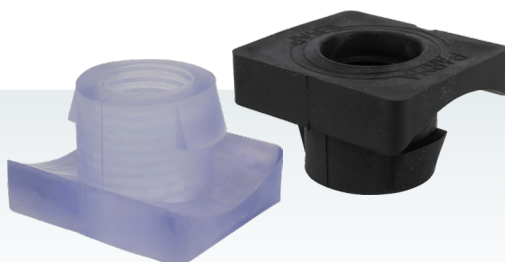

Manicotti soft - Accessori di fissaggio per tubo tondo

Soft sleeves - Fixing accessories for round pipe

I fori del tubo dovranno essere smussati per evitare danni all'articolo.
The pipe holes must be chamfered to avoid item damage.

- Adatto per l'installazione di ugelli su tubi tondi in acciaio inossidabile, ferro, ferro ebanitato e PVC
- Suitable for installation of nozzles on round pipes in stainless steel, carbon steel, ebonited carbon steel and PVC

Materiale

Material

Modello Model	Spessore tubo Pipe thickness mm	Filetto Thread	Ø Foro tubo Pipe hole Ø mm	Diametro tubo Pipe diameter mm
MT03	3	15/16"W 3/4"G	31,5 - 32,0	2" (60) - 4" (114)
MT04	4			
MT06	5 - 6			
MT13	13			

ORDINE - ORDER

Modello Model	Filetto Thread	Materiale Material
MT13	15/16"W	PVC