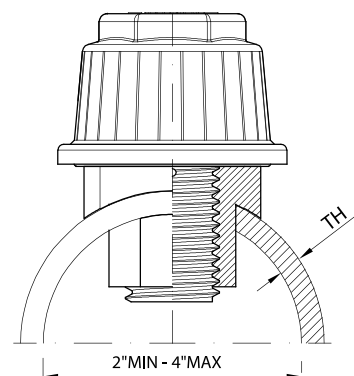

Manicotti soft - Accessori di fissaggio per tubo tondo

Soft sleeves - Fixing accessories for round pipe

I fori del tubo dovranno essere smussati per evitare danni all'articolo.
The pipe holes must be chamfered to avoid item damage.

- Adatto per l'installazione di ugelli su tubi tondi in acciaio inossidabile, ferro, ferro ebanitato e PVC
- Suitable for installation of nozzles on round pipes in stainless steel, carbon steel, ebonited carbon steel and PVC

Materiale

Material

Modello Model	Spessore tubo Pipe thickness mm	Filetto Thread	Ø Foro tubo Pipe hole Ø mm	Diametro tubo Pipe diameter mm
MT03	3	15/16"W 3/4"G	31,5 - 32,0	2" (60) - 4" (114)
MT04	4			
MT06	5 - 6			
MT13	13			

ORDINE - ORDER

Modello Model	Filetto Thread	Materiale Material
MT13	15/16"W	PVC