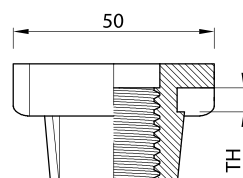

Manicotti soft - Accessori di fissaggio per tubo tondo

Soft sleeves - Fixing accessories for round pipe

I fori del tubo dovranno essere smussati per evitare danni all'articolo.
The pipe holes must be chamfered to avoid item damage.

- Adatto per l'installazione di ugelli su tubi tondi in acciaio inossidabile, ferro, ferro ebanitato e PVC
- Suitable for installation of nozzles on round pipes in stainless steel, carbon steel, ebonited carbon steel and PVC

Materiale

Material

Modello Model	Spessore tubo Pipe thickness mm	Filetto Thread	Ø Foro tubo Pipe hole Ø mm	Diametro tubo Pipe diameter mm
MT03	3	15/16"W 3/4"G	31,5 - 32,0	2" (60) - 4" (114)
MT04	4			
MT06	5 - 6			
MT13	13			

ORDINE - ORDER

Modello Model	Filetto Thread	Materiale Material
MT13	15/16"W	PVC