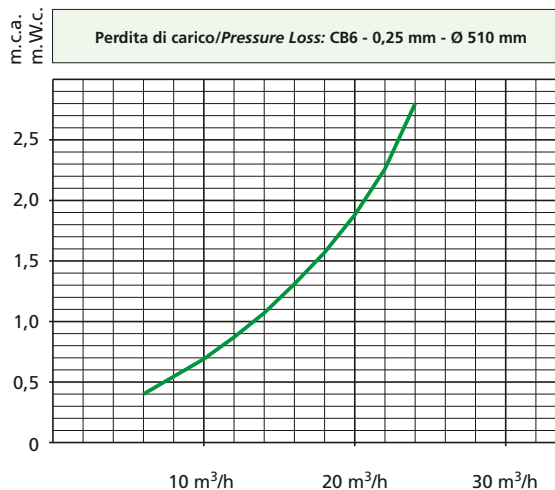

Tipo Type	BRACCI SB / SB ARMS		$\varnothing C$ mm
	Fessure Slot width mm	Lt Lunghezza Length mm	
CB 06	0,25 mm	85	260
		113	314
		143	374
		185	458
		210	510
		240	564
		270	622
		312	702
		339	756
		367	810
		397	870
		439	952
464	1005		
CB 06 Materiale/Material:		ABS	
SB Materiale/Material:		PP	