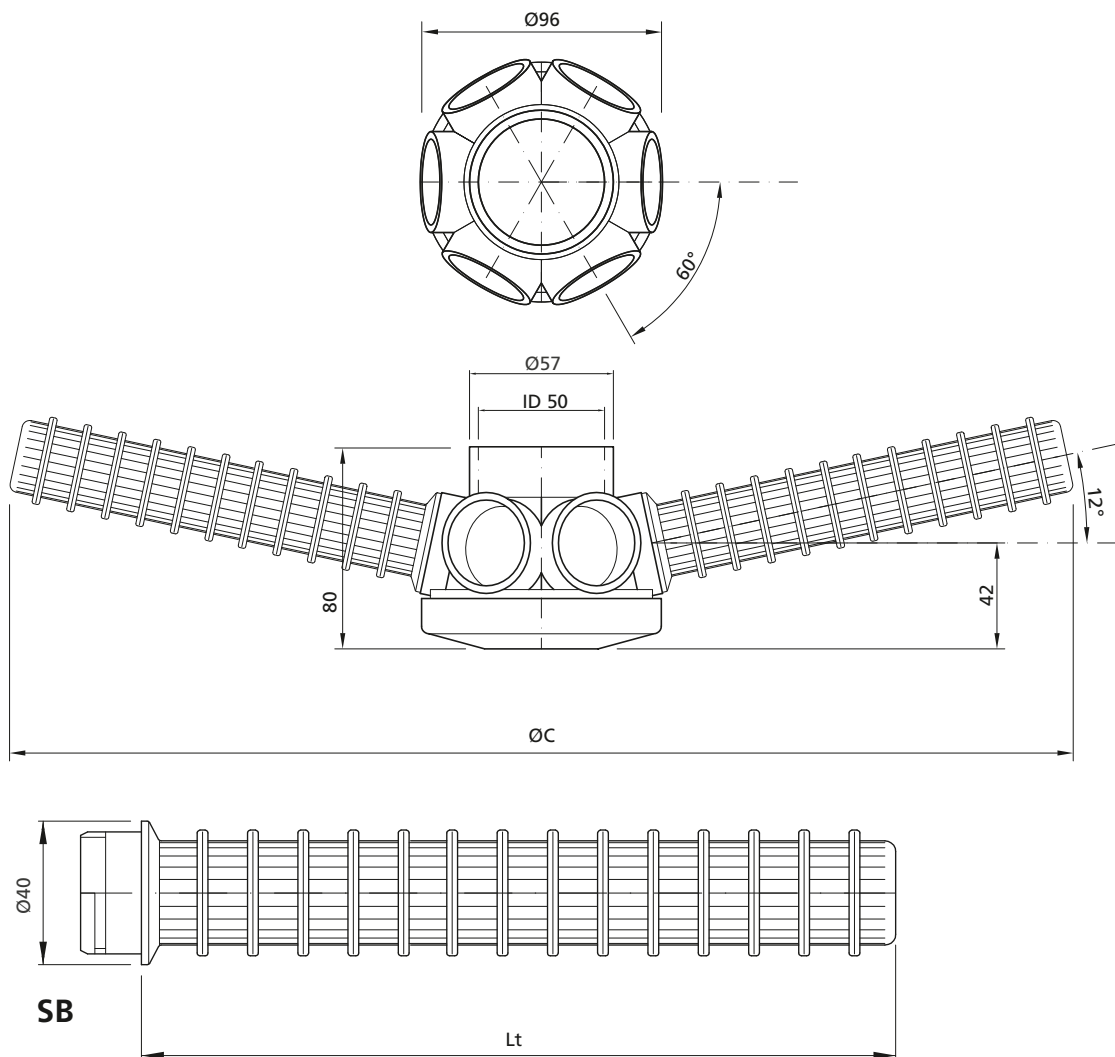

Note: Per maggiori dettagli sul braccio SB consultare pag. 77 del catalogo. Sul collettore possono essere installati anche bracci SD con attacco baionetta.

For more details about the SB arm see page. 77 of the catalog. On CB collectors can be installed SD arms with bayonet connection.

Tipo Type	BRACCI SB / SB ARMS		$\varnothing C$ mm
	Fessure Slot width mm	Lt Lunghezza Length mm	
CB 06	0,25 mm	85	260
		113	314
		143	374
		185	458
		210	510
		240	564
		270	622
		312	702
		339	756
		367	810
		397	870
		439	952
464	1005		
CB 06 Materiale/Material:		ABS	
SB Materiale/Material:		PP