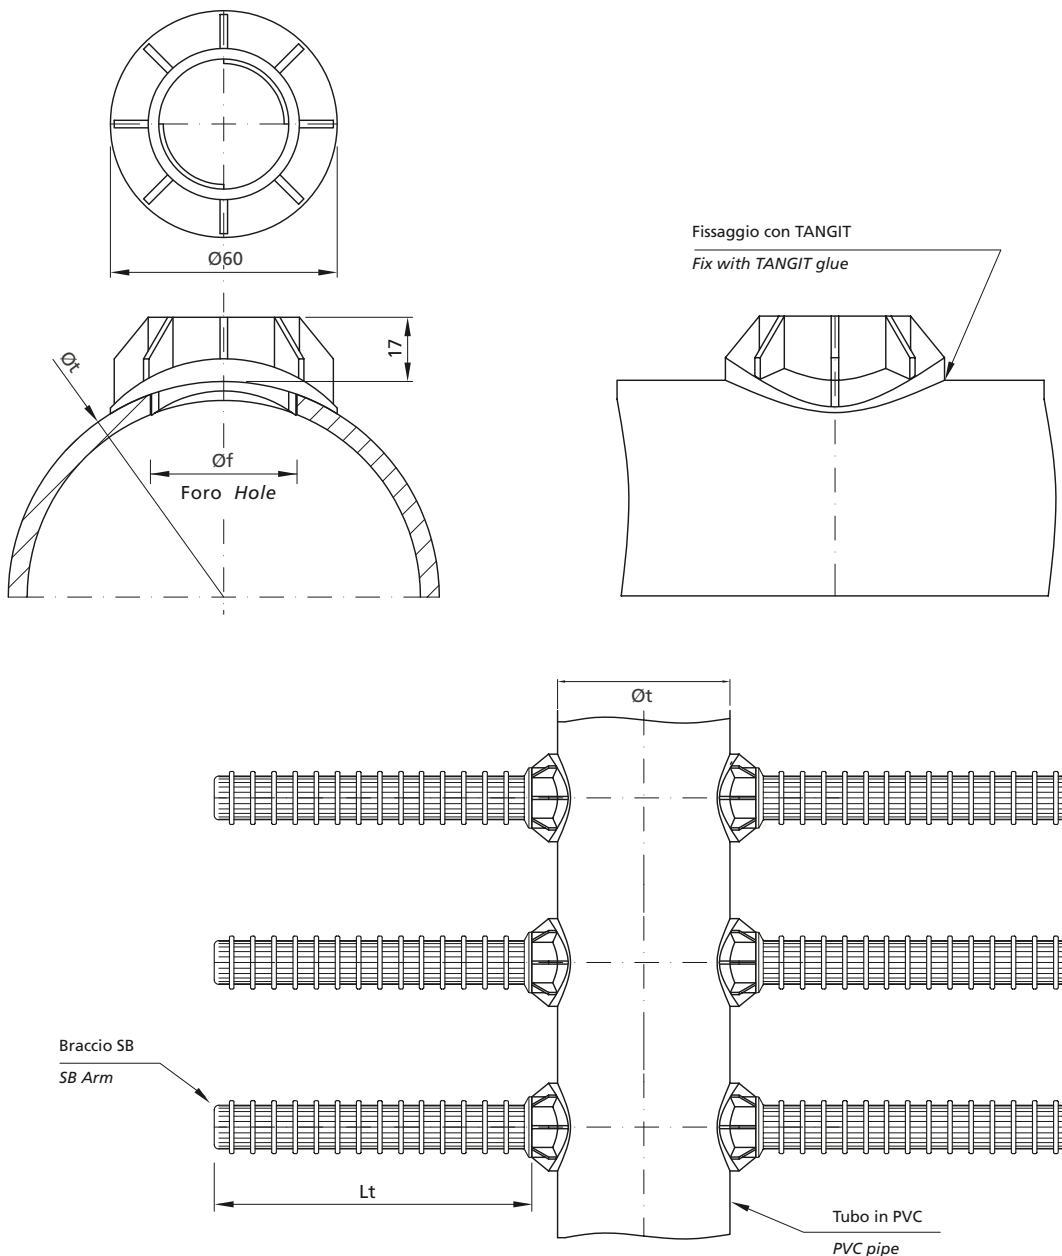

- Per la realizzazione di sistemi di drenaggio semplici, sia per vasche rettangolari che per serbatoi cilindrici.

- To realize drain systems for filters with rectangular or cylindrical shape.

**Note:** Per maggiori dettagli sul braccio SB consultare pag. 77 del catalogo.  
For more details about the SB arm see page. 77 of the catalog.

Tipo Type	Øt Diametro tubazione Pipe diameter mm	Connessione SB SB Connection
<b>CBM063</b>	63	<b>BAIONETTA BAYONET</b>
<b>CBM075</b>	75	
<b>CBM090</b>	90	
<b>CBM114</b>	114	

Øf Foro per montaggio Mounting hole	Ø 38,5 ÷ 39,0 mm
---	------------------