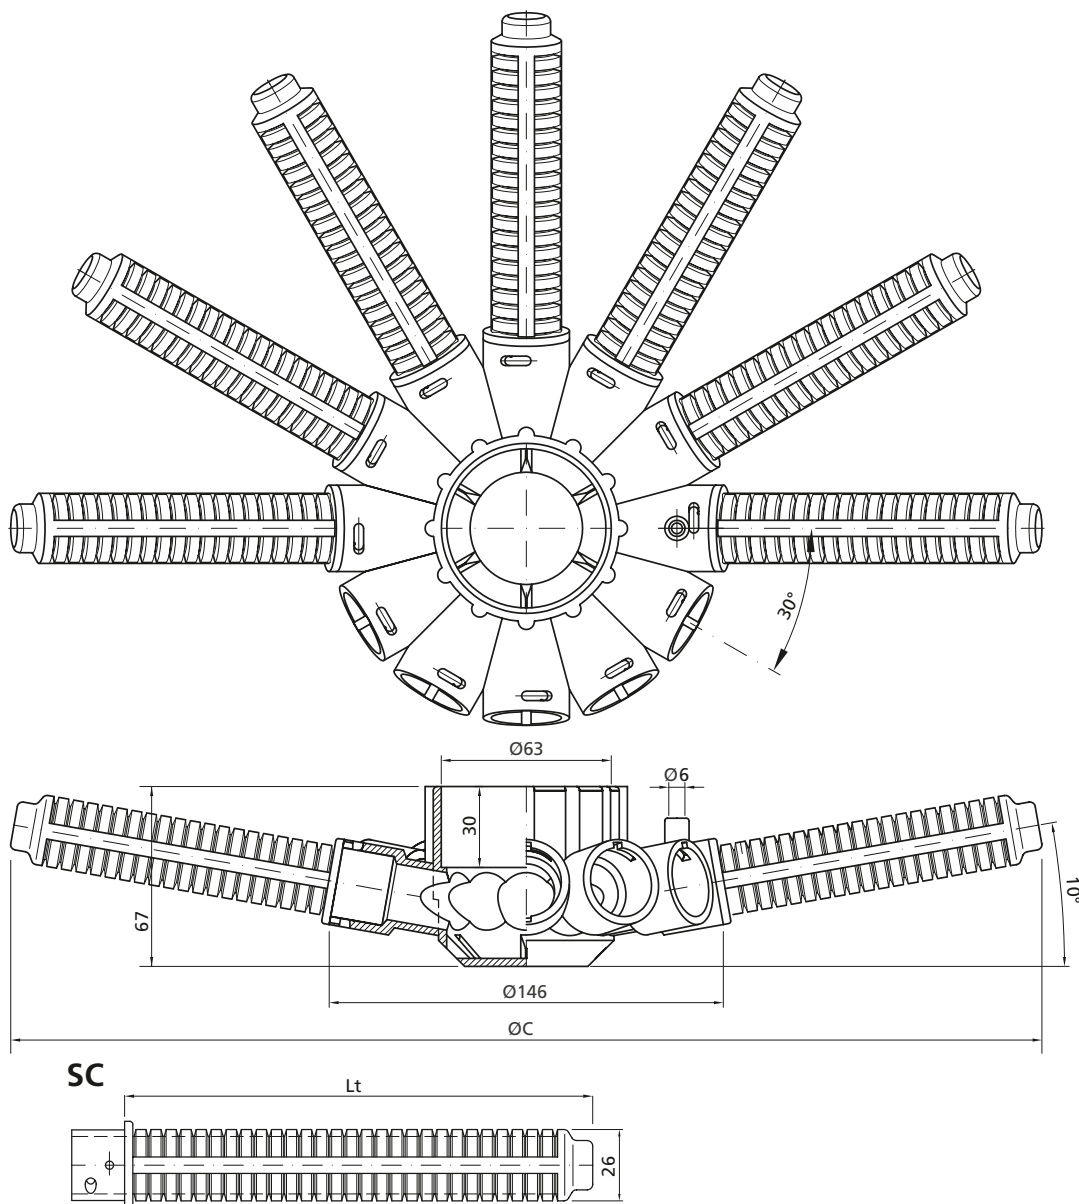

CC 12

COLLETTORE A 12 VIE INCLINATE - BRACCI CON ATTACCO BAIONETTA 12 WAY ORIENTED COLLECTOR - ARMS WITH BAYONET CONNECTION

- Distributori molto economici per filtri per piscine ed irrigazione con portate elevate

- Inexpensive distributors for swimming pools and irrigation filters with high flow rates

Note: Per maggiori dettagli sul braccio SC consultare pag. 81 del catalogo.
For more details about the SC arm see page. 81 of the catalog.

| Tipo Type | BRACCI SC / SC ARMS | | ØC mm |
|--------------|-----------------------------|---------------------------------|----------|
| | Fessure Slot width mm | Lt Lunghezza Length mm | |
| CC 12 | 0,25 mm | 100 | 339 |
| | | 122 | 382 |
| | | 171 | 480 |
| | | 200 | 534 |
| | | 220 | 578 |
| | | 270 | 675 |
| | | 297 | 730 |