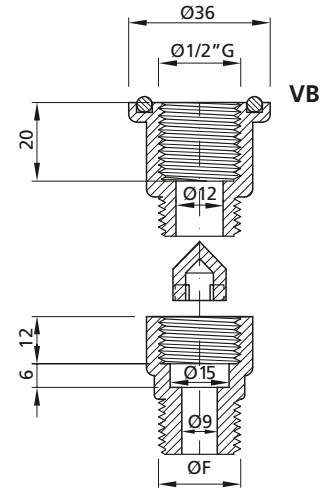

VF - VB - PF

ACCESORIOS PARA FILTROS DE PISCINA ACCESSORIES FOR SWIMMING POOL FILTERS

Válvula de venteo / Vent valve

Drenaje de fondo / Bottom drain

Tipo Type	ØF Rosca Thread	Descripción Description
VF	1/4"G	Válvula de venteo Vent valve
	1/2"G	
VB	1/2"G	Drenaje de fondo Bottom drain
PF	3/4"G	Tapón Cap

Cómo pedir How to order	Accesorio Accessory	Rosca Thread	Material Material
Ejemplo / Example	VF	1/4"G	PPFV
Ejemplo / Example	VB	1/2"G	PPFV
Ejemplo / Example	PF	3/4"G	PP

Material/Material:	Polipropileno + Fibra de Vidrio 30% Polypropylene + Fibre Glass 30%
---------------------------	--