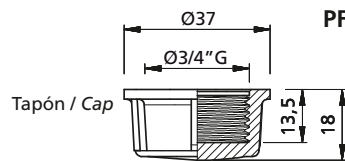

VF - VB - PF

ACCESORIOS PARA FILTROS DE PISCINA ACCESSORIES FOR SWIMMING POOL FILTERS

Válvula de venteo / Vent valve

Drenaje de fondo / Bottom drain

Tipo Type	ØF Rosca Thread	Descripción Description
VF	1/4"G	Válvula de venteo Vent valve
	1/2"G	
VB	1/2"G	Drenaje de fondo Bottom drain
PF	3/4"G	Tapón Cap

Cómo pedir How to order	Accesorio Accessory	Rosca Thread	Material Material
Ejemplo / Example	VF	1/4"G	PPFV
Ejemplo / Example	VB	1/2"G	PPFV
Ejemplo / Example	PF	3/4"G	PP

Material/Material:	Polipropileno + Fibra de Vidrio 30% Polypropylene + Fibre Glass 30%
---------------------------	--