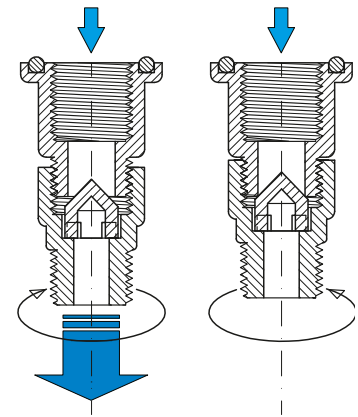

VF - VB - PF

ACCESORIOS PARA FILTROS DE PISCINA ACCESSORIES FOR SWIMMING POOL FILTERS

Válvula de venteo / Vent valve

Drenaje de fondo / Bottom drain

Tipo Type	ØF Rosca Thread	Descripción Description
VF	1/4"G	Válvula de venteo Vent valve
	1/2"G	
VB	1/2"G	Drenaje de fondo Bottom drain
PF	3/4"G	Tapón Cap

Cómo pedir How to order	Accesorio Accessory	Rosca Thread	Material Material
Ejemplo / Example	VF	1/4"G	PPFV
Ejemplo / Example	VB	1/2"G	PPFV
Ejemplo / Example	PF	3/4"G	PP

Material/Material:	Polipropileno + Fibra de Vidrio 30% Polypropylene + Fibre Glass 30%
---------------------------	--