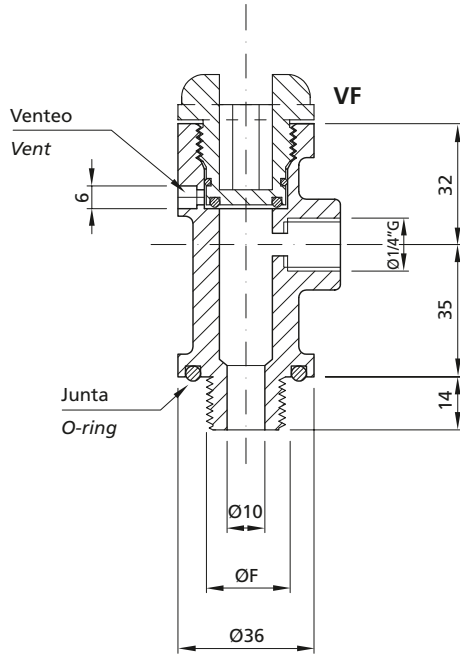

VF - VB - PF

ACCESORIOS PARA FILTROS DE PISCINA ACCESSORIES FOR SWIMMING POOL FILTERS

Válvula de venteo / Vent valve

Drenaje de fondo / Bottom drain

Tipo Type	ØF Rosca Thread	Descripción Description
VF	1/4"G	Válvula de venteo Vent valve
	1/2"G	
VB	1/2"G	Drenaje de fondo Bottom drain
PF	3/4"G	Tapón Cap

Cómo pedir How to order	Accesorio Accessory	Rosca Thread	Material Material
Ejemplo / Example	VF	1/4"G	PPFV
Ejemplo / Example	VB	1/2"G	PPFV
Ejemplo / Example	PF	3/4"G	PP

Material/Material:	Polipropileno + Fibra de Vidrio 30% Polypropylene + Fibre Glass 30%
---------------------------	--