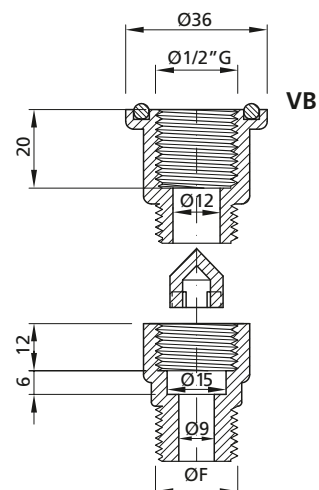

# VF - VB - PF

## ACCESSORI PER FILTRI PISCINE ACCESSORIES FOR SWIMMING POOL FILTERS

Valvola di sfiato / Vent valve

Scarico di fondo / Bottom drain

Tipo Type	ØF Filetto Thread	Descrizione Description
VF	1/4"G	Valvola di sfiato Vent valve
	1/2"G	
VB	1/2"G	Scarico di fondo Bottom drain
PF	3/4"G	Tappo Cap

Come ordinare How to order	Accessorio Accessory	Filetto Thread	Materiale Material
Esempio / Example	VF	1/4"G	PPFV
Esempio / Example	VB	1/2"G	PPFV
Esempio / Example	PF	3/4"G	PP

Materiale/Material:	Polipropilene + Fibra vetro 30% Polypropylene + Fibre Glass 30%
---------------------	--