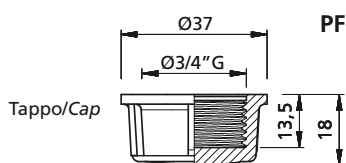

## ACCESSORI PER FILTRI PISCINE ACCESSORIES FOR SWIMMING POOL FILTERS

Valvola di sfiato / Vent valve

Scarico di fondo / Bottom drain

Tipo Type	ØF Filetto Thread	Descrizione Description
VF	1/4"G	Valvola di sfiato Vent valve
	1/2"G	
VB	1/2"G	Scarico di fondo Bottom drain
PF	3/4"G	Tappo Cap