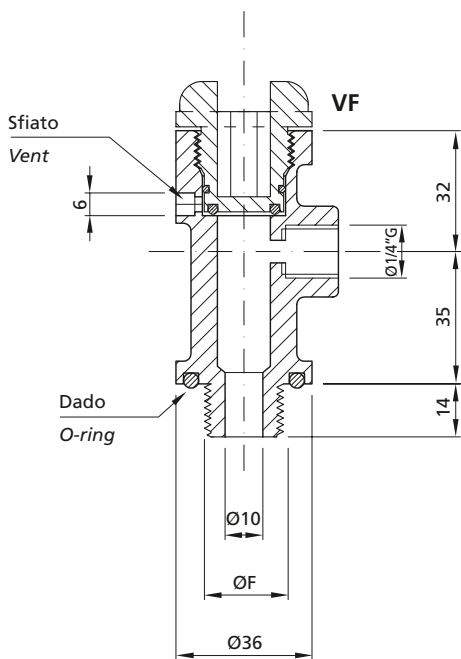

# VF - VB - PF

## ACCESSORI PER FILTRI PISCINE ACCESSORIES FOR SWIMMING POOL FILTERS

Valvola di sfiato / Vent valve

Scarico di fondo / Bottom drain

Tipo Type	ØF Filetto Thread	Descrizione Description
VF	1/4"G	Valvola di sfiato Vent valve
	1/2"G	
VB	1/2"G	Scarico di fondo Bottom drain
PF	3/4"G	Tappo Cap

Come ordinare How to order	Accessorio Accessory	Filetto Thread	Materiale Material
Esempio / Example	VF	1/4"G	PPFV
Esempio / Example	VB	1/2"G	PPFV
Esempio / Example	PF	3/4"G	PP

Materiale/Material:	Polipropilene + Fibra vetro 30% Polypropylene + Fibre Glass 30%
---------------------	--