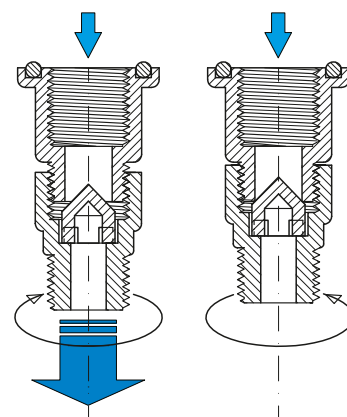

# VF - VB - PF

## ACCESSORI PER FILTRI PISCINE ACCESSORIES FOR SWIMMING POOL FILTERS

Valvola di sfiato / Vent valve

Scarico di fondo / Bottom drain

Tipo Type	ØF Filetto Thread	Descrizione Description
VF	1/4"G	Valvola di sfiato Vent valve
	1/2"G	
VB	1/2"G	Scarico di fondo Bottom drain
PF	3/4"G	Tappo Cap

Come ordinare How to order	Accessorio Accessory	Filetto Thread	Materiale Material
Esempio / Example	VF	1/4"G	PPFV
Esempio / Example	VB	1/2"G	PPFV
Esempio / Example	PF	3/4"G	PP

Materiale/Material:	Polipropilene + Fibra vetro 30% Polypropylene + Fibre Glass 30%
---------------------	--